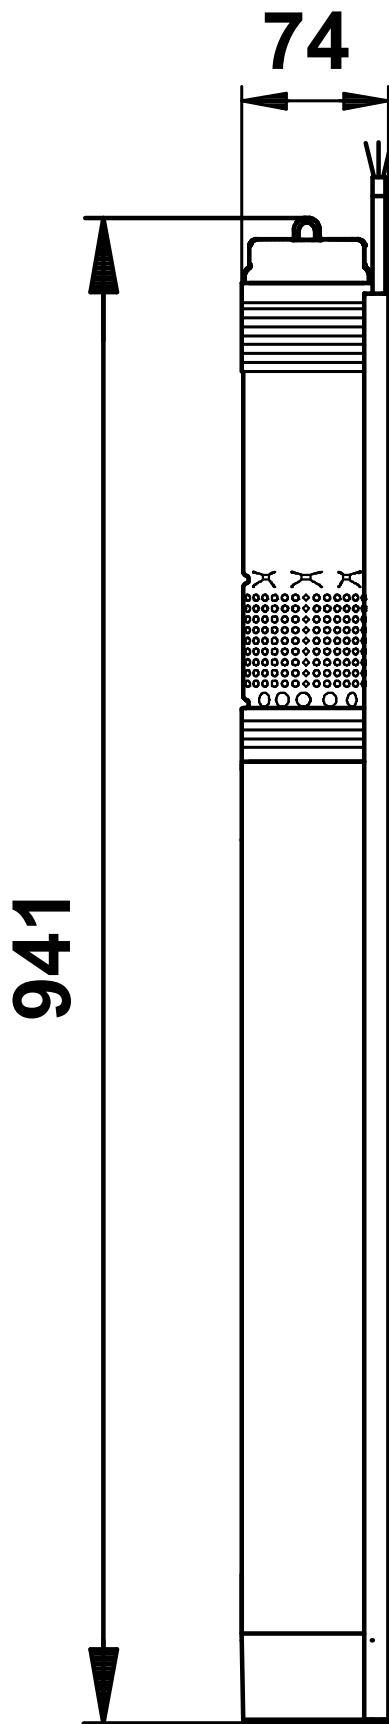

96510217 SQ 5-70 50 Hz

Note! All units are in [mm] unless others are stated.
Disclaimer: This simplified dimensional drawing does not show all details.