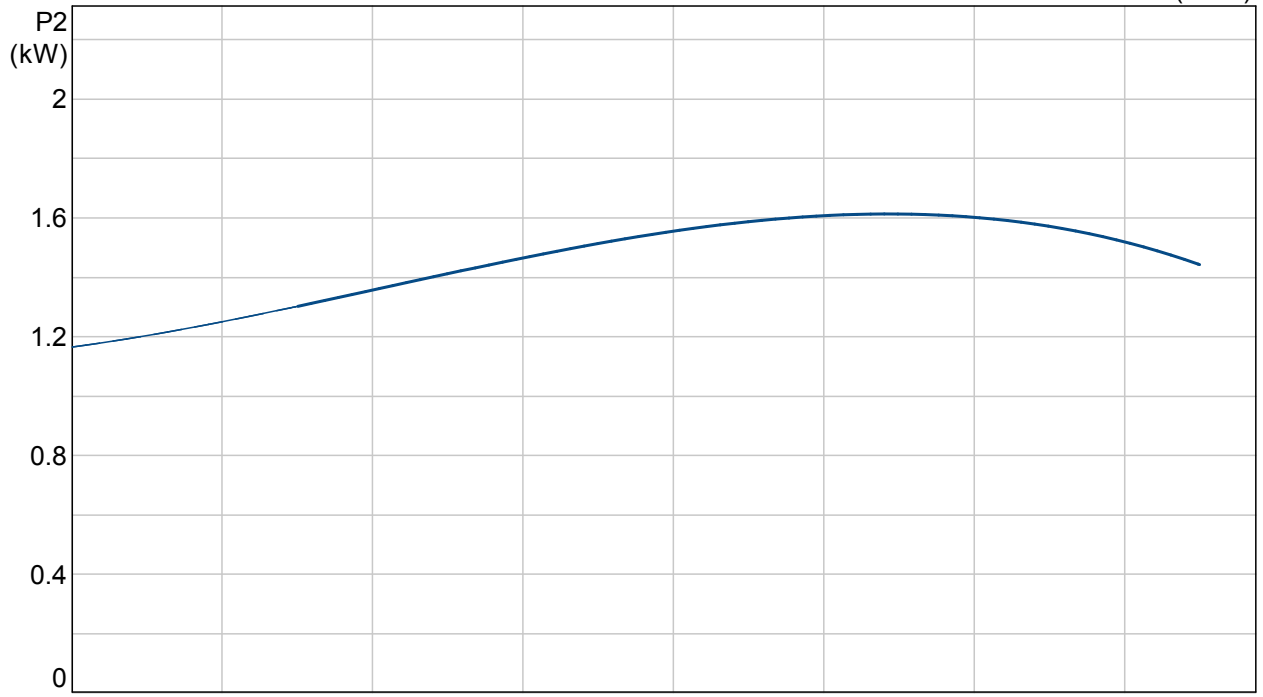

96510217 SQ 5-70 50 Hz