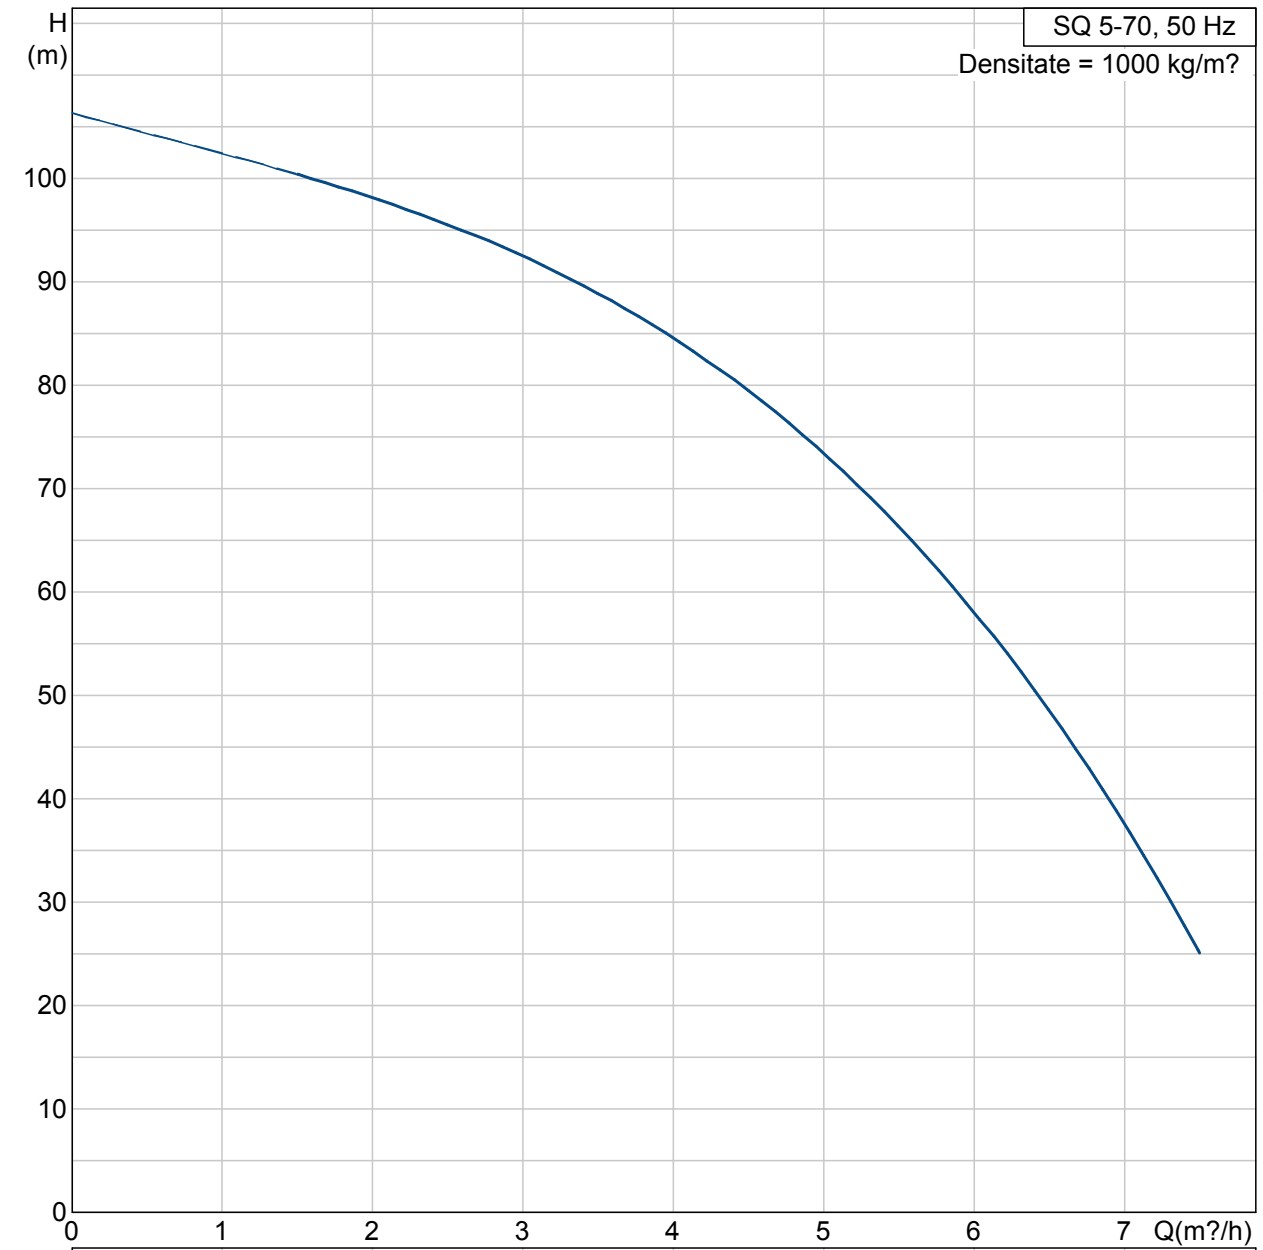

96510217 SQ 5-70 50 Hz